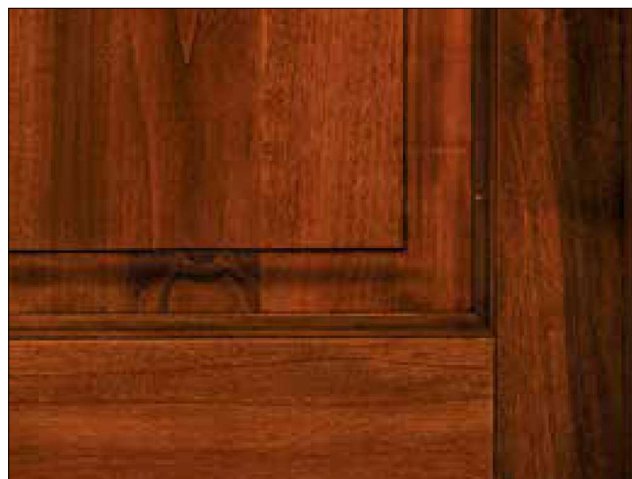

Tinta Ciliegio • Cod. 006